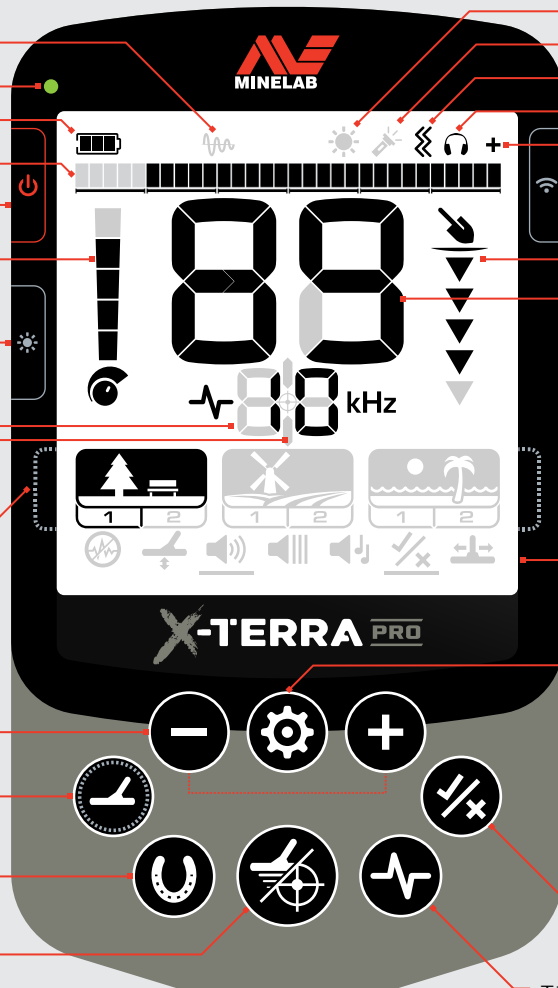

전원

민감도 레벨

짧게 누름: 백라이트

길게 누름: 플래시

주파수 디스플레이

핀포인트 표시기

탐색 모드

민감도 및 설정 조정
[빠기(-)/더하기(+)]

탐색 모드

모든 금속

핀포인트/탐지

백라이트 표시기

플래시 표시기

진동 표시기

헤드폰 표시기

무선 오디오 표시기

짧게 누름: 무선 오디오 ON/OFF

길게 누름: 무선 오디오 페어링

깊이 게이지

타겟 식별 번호

설정

짧게 누름: 다음 설정으로 스크롤

🔇 노이즈 캔슬

📶 그라운드 밸런스

🔊 음량 조절

🔊 트래쉬홀드 볼륨 조절

🔊 타겟음 높이 조절

🔍 확인/아니오

🔍 리커버리 스피드

고급 설정

길게 누름: 고급 설정 전환

🔊 톤 음량