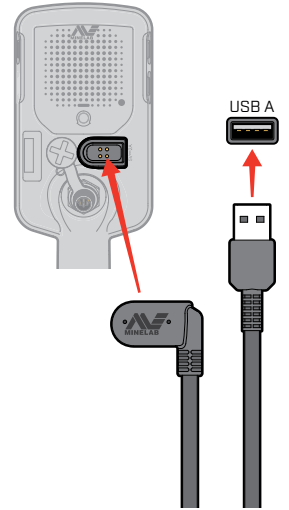

시작 가이드

이 시작 가이드와 X-TERRA PRO® 사용 설명서는 온라인에서 다운로드할 수 있습니다.

지원 언어:

- DE Deutsch
- FR français
- KR 한국어
- RU русский
- ES Español
- JP 日本語
- PT Português
- ZH 中文

minelab.com

4901-0455-1

조립

충전 중

🕒 5-6시간

! 최소 충전 용량이 2A @ 5V인 고품질 USB 충전기로 탐지기를 충전하십시오.
저품질 충전기를 사용하면 USB 충전기가 고장 날 위험이 있습니다.
USB 충전기에서 다음 마크를 확인하십시오.

CE EAC Intertek

컨트롤 및 디스플레이

추적 그라운드 밸런스 표시기

충전 상태 표시 LED

배터리 레벨/충전

식별 스케일