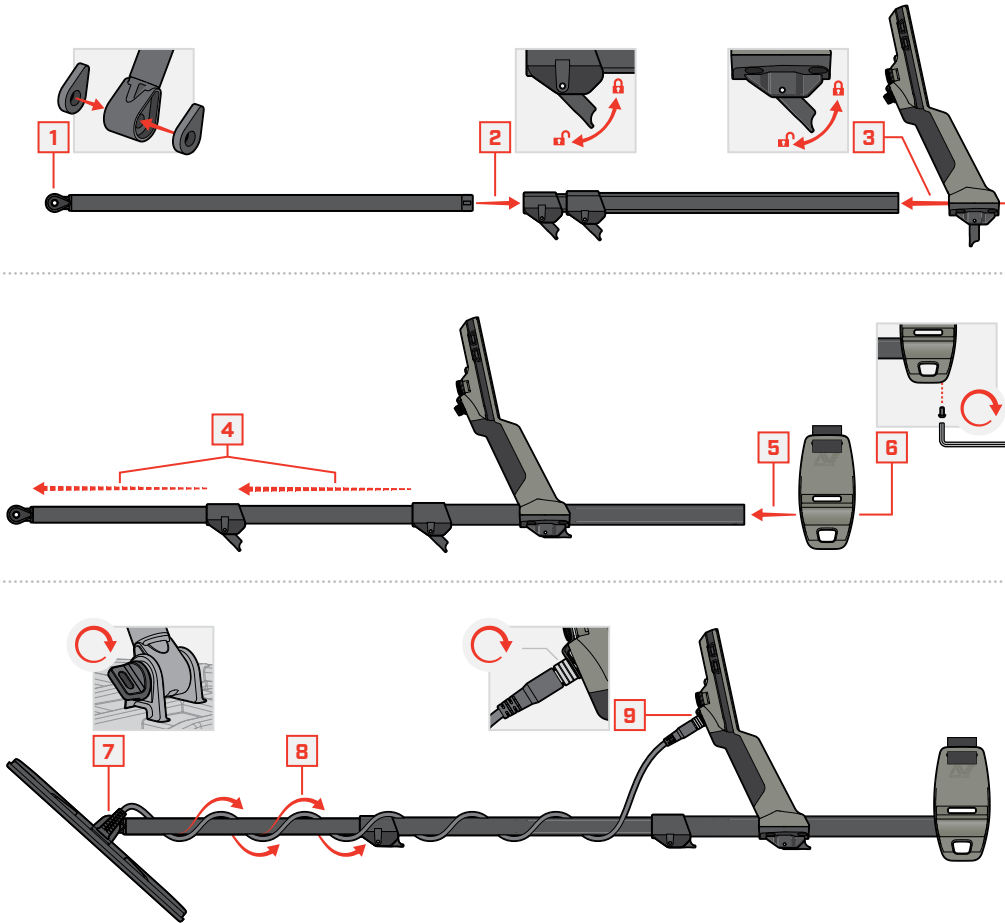

시작 가이드

이 시작 가이드와 X-TERRA PRO® 사용 설명서는 온라인에서 다운로드할 수 있습니다.

지원 언어:

- DE Deutsch
- FR français
- KR 한국어
- RU русский
- ES Español
- JP 日本語
- PT Português
- ZH 中文

minelab.com

4901-0455-1

조립

충전 중